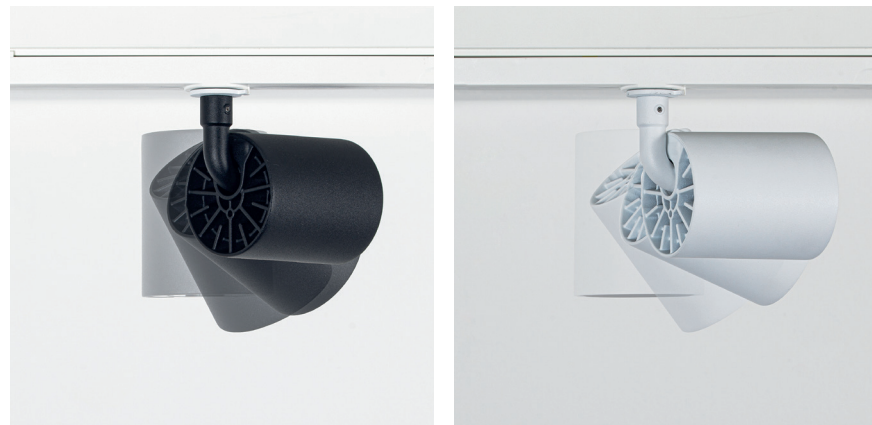

BLACK OR WHITE

Um ein durchgängiges und harmonisches Raumkonzept zu unterstützen, können verschiedene Komponenten der Leuchte individuell in unseren 25 PROLICHT-Farben gestaltet werden. Neben dem durchgängigen Design in Schwarz ermöglicht ein neu erhältlicher Adapter eine Konfiguration in Weiß, für ein dezentes Design, das die Aufmerksamkeit auf das Licht lenkt.

PHOTO | GÜNTHER EGGER