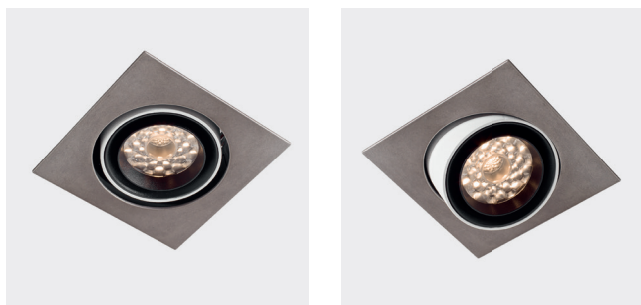

PHOTO | ARMIN KUPRIAN

MARC CAIN INNSBRUCK | PHOTO: ARMIN KUPRIAN

CENTRIQ IN

Unsere neuen CENTRIQ IN Strahler verändern den Markt für RETAIL-Beleuchtung nachhaltig. Die in verschiedensten Ausführungen erhältlichen Strahler können nun auch mit der ZLOOK4 50 Schiene verwendet werden und ermöglichen flexible Lichtgestaltung auf dem neuesten Stand der Technik zu einem fairen Preis. Der CENTRIQ IN 3-Phasen-Strahler wird nun durch eine neue HIGH OUTPUT Version ergänzt, um zusätzliche Lumen für fordernde Projekte bereitzustellen.