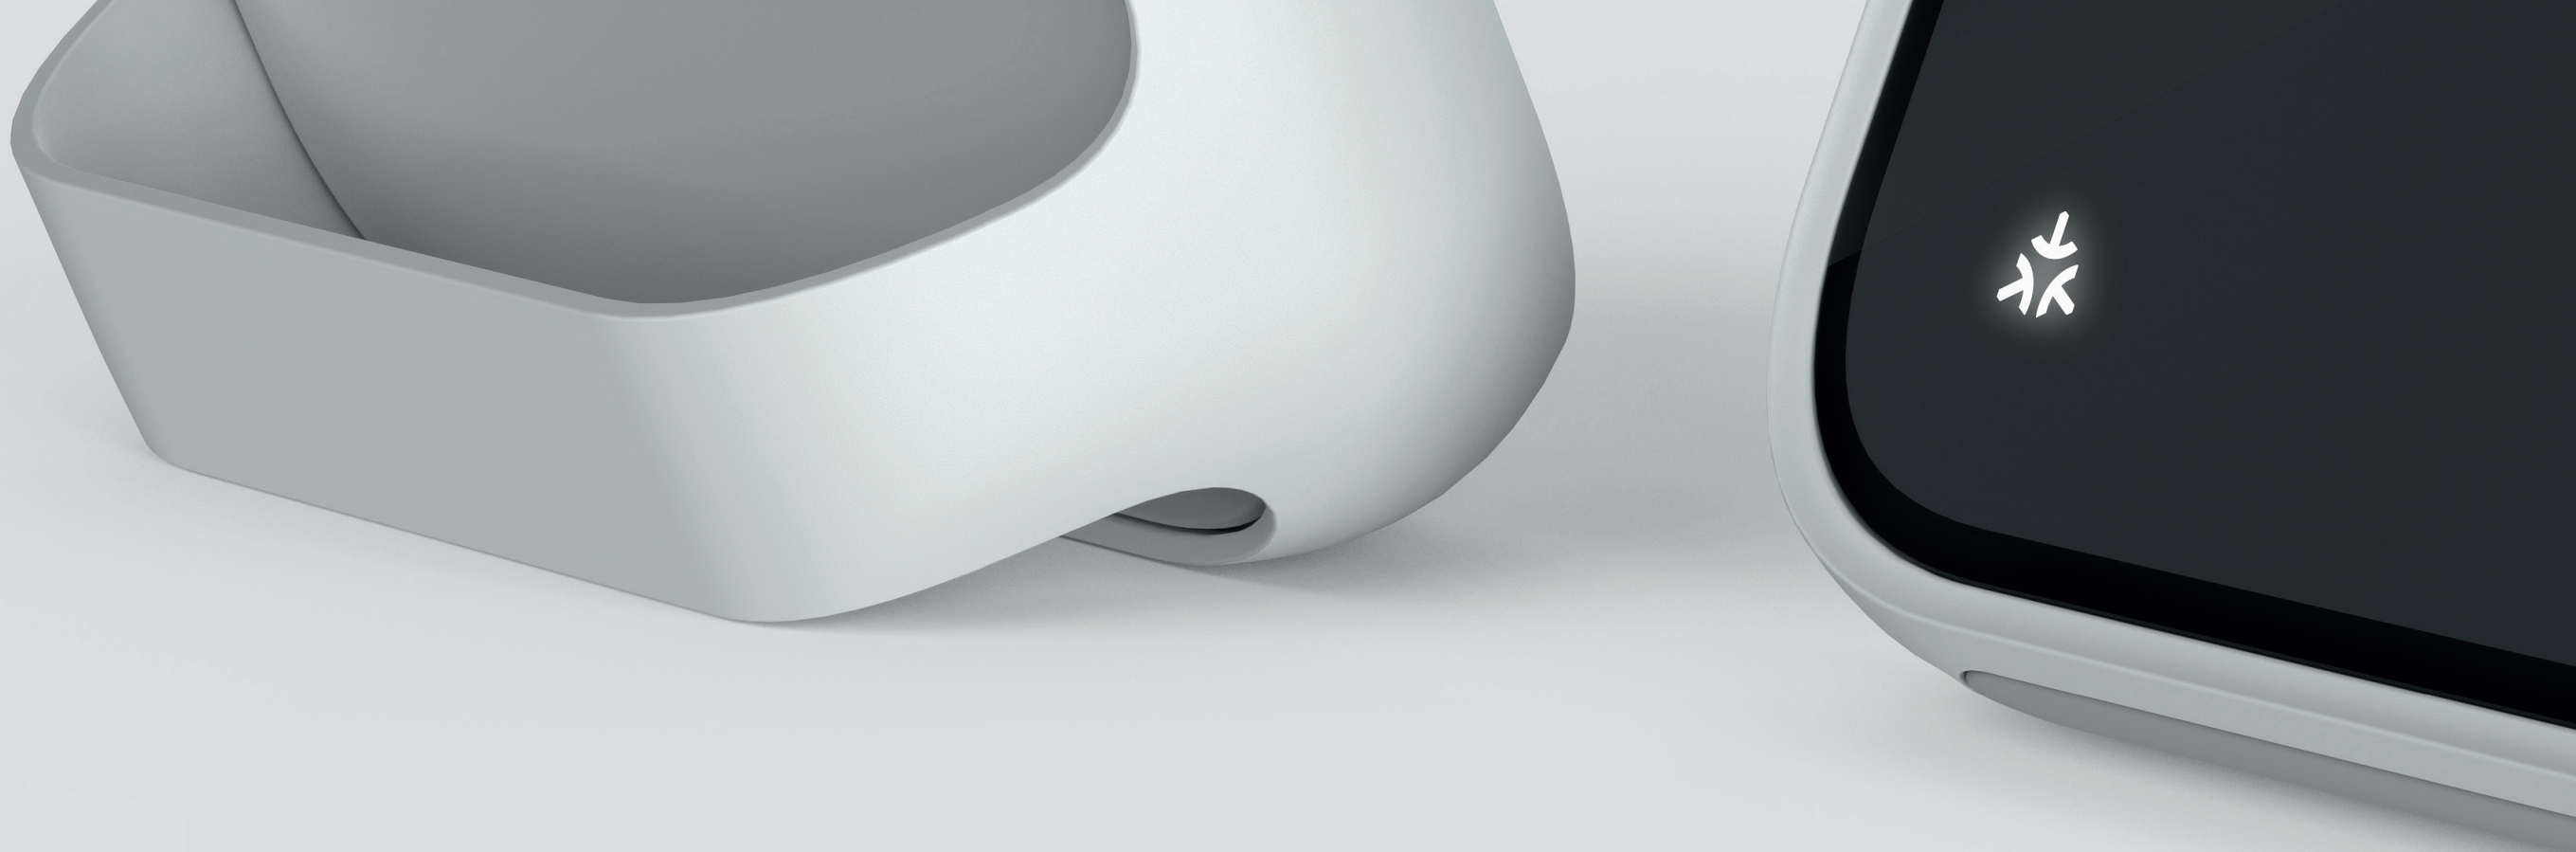

DAS NEUE SYMBOL FÜR KONNEKTIVITÄT!

Stellen Sie sich eine Welt vor, in der alle Ihre Geräte nahtlos zusammenarbeiten.
Die Idee ist einfach. Die Wirkung ist gewaltig.

UNSERE PRODUKTE SIND BEREIT!

PROLICHT bietet als eines der ersten Unternehmen in der Beleuchtungsbranche MATTER für mehr als 1.000 Leuchten in über 50.000 möglichen Konfigurationen an. Von nun an können unsere Downlights, Stromschienen und Leuchten zusammen mit Ihren anderen Geräten in Ihrem Smart Home über eine einzige Schnittstelle gesteuert werden.

DER ERSTE INTELLIGENTE BELEUCHTUNGS-SHOWROOM DER WELT! WIR SIND SMART! - UND SIE?

Entdecken Sie die Möglichkeiten Smarte Beleuchtung in Ihr Projekt zu integrieren.
Wir freuen uns darauf, Sie im Herzen der Alpen begrüßen zu dürfen!

THE FUTURE IS NOW!

PROLICHT WORKS WITH MATTER