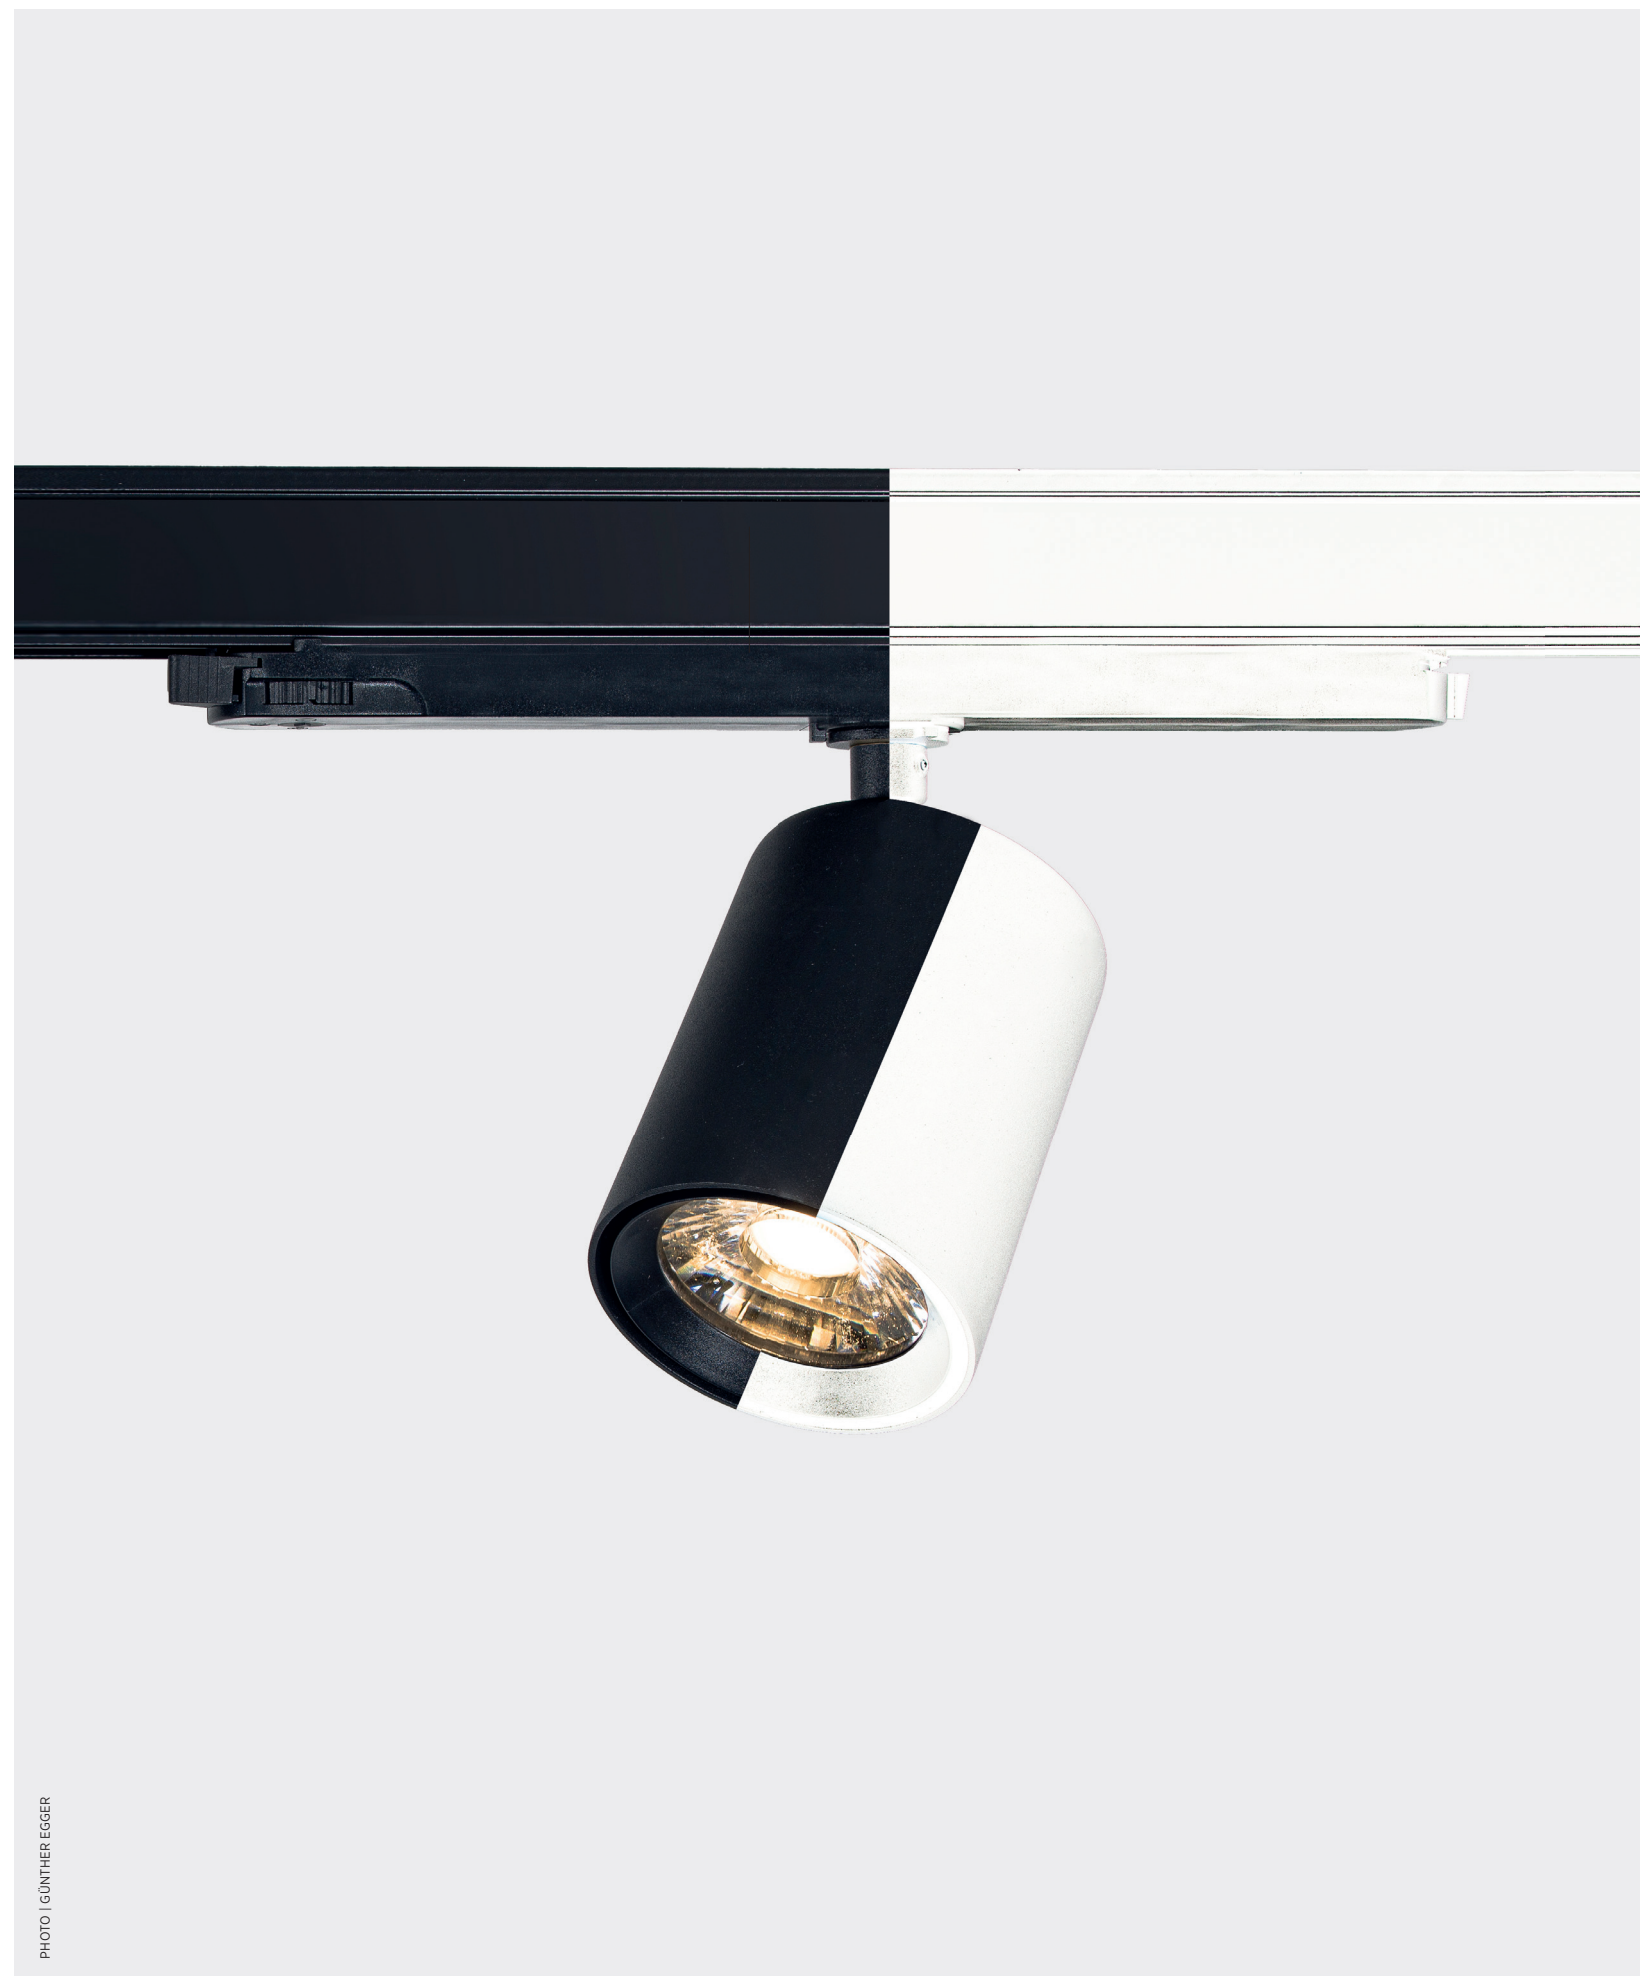

CENTRIQ SQUARE

CENTRIQ WITH CONCRETE RING ROUND | SQUARE

CENTRIQ bietet zahlreiche Vorteile, die Sie bei der Verwirklichung Ihrer Beleuchtungsvision unterstützen. Für Betoninstallationen wurde eine spezielle Version für CENTRIQ SQUARE und ROUND entwickelt, um eine universelle Anwendung zu gewährleisten.

CENTRIQ IN SUPERSPOT

CENTRIQ SUPER SPOTS mit sehr kleinen Ausstrahlwinkeln ermöglichen Lichtszenarien mit einzigartiger Akzentuierung und dramatischen Kontrasten. Für besondere Beleuchtungsanforderungen kann CENTRIQ mit elliptischen Linsen, Streulinzen oder mit einem Wabenraster perfekt angepasst werden.

SPREAD LENS

SPREAD LENS LINEAR

HONEY COMB

BLACK OR WHITE

Um ein durchgängiges und harmonisches Raumkonzept zu unterstützen, können verschiedene Komponenten der Leuchte individuell in unseren 25 PROLICHT-Farben gestaltet werden. Neben dem durchgängigen Design in Schwarz ermöglicht ein neu erhältlicher Adapter eine Konfiguration in Weiß, für ein dezentes Design, das die Aufmerksamkeit auf das Licht lenkt.