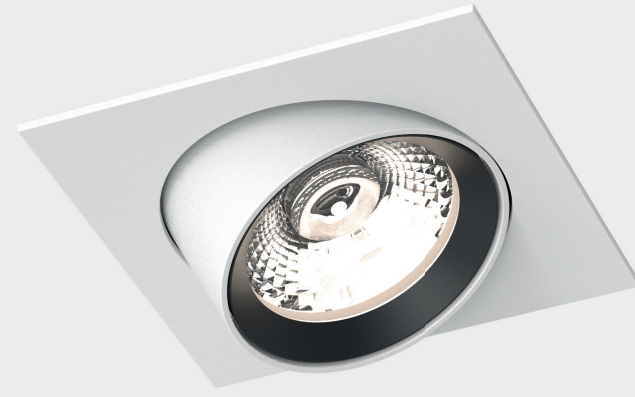

CENTRIQ ROUND

Ø 120 mm | 112 mm

CENTRIQ SQUARE

■ 120 mm | 112 mm

CENTRIQ ROUND

CENTRIQ SQUARE

POWER

9 - 28 WATT

IP INTERNATIONAL PROTECTION

IP20

INSTALLATION