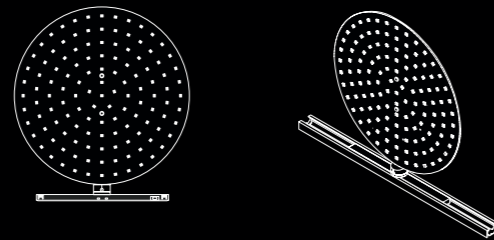

Auf voller Leistung betrieben, liefern die LED Arrays reines, ungefiltertes Licht in Perfektion. Gedimmt fungieren die Boards als dekorative Elemente und zeichnen grafische Lichtmuster, die vor einem schwarzen Hintergrund zu schweben scheinen. Jede Platine ist frei sichtbar - ohne Diffusoren, Linsen und Sekundäroptik.

## FAMILIE | ÜBERBLICK

01

DOT DIRECT  
4,1W - bis zu 450lm  
2700K

02

GRID DIRECT  
4,3W - bis zu 460lm  
2700K

03

DOT INDIRECT  
4,7W - bis zu 400lm  
2700K

04

GRID INDIRECT  
4,7W - bis zu 400lm  
2700K

05

DOT STANDING  
4,1W - bis zu 450lm  
2700K

05

GRID STANDING  
4,3W - bis zu 460lm  
2700K

07

DOT POWER  
DALI | PUSH DIM | CASAMBI  
für max. 96W

08