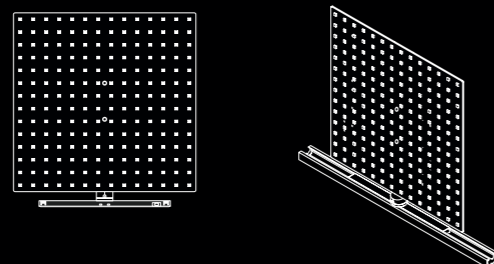

## FAMILIE | ÜBERBLICK

01

DOT DIRECT  
4,1W - bis zu 450lm  
2700K

02

GRID DIRECT  
4,3W - bis zu 460lm  
2700K

03

DOT INDIRECT  
4,7W - bis zu 400lm  
2700K

04

GRID INDIRECT  
4,7W - bis zu 400lm  
2700K

05

DOT STANDING  
4,1W - bis zu 450lm  
2700K

05

GRID STANDING  
4,3W - bis zu 460lm  
2700K

07

DOT POWER  
DALI | PUSH DIM | CASAMBI  
für max. 96W

08