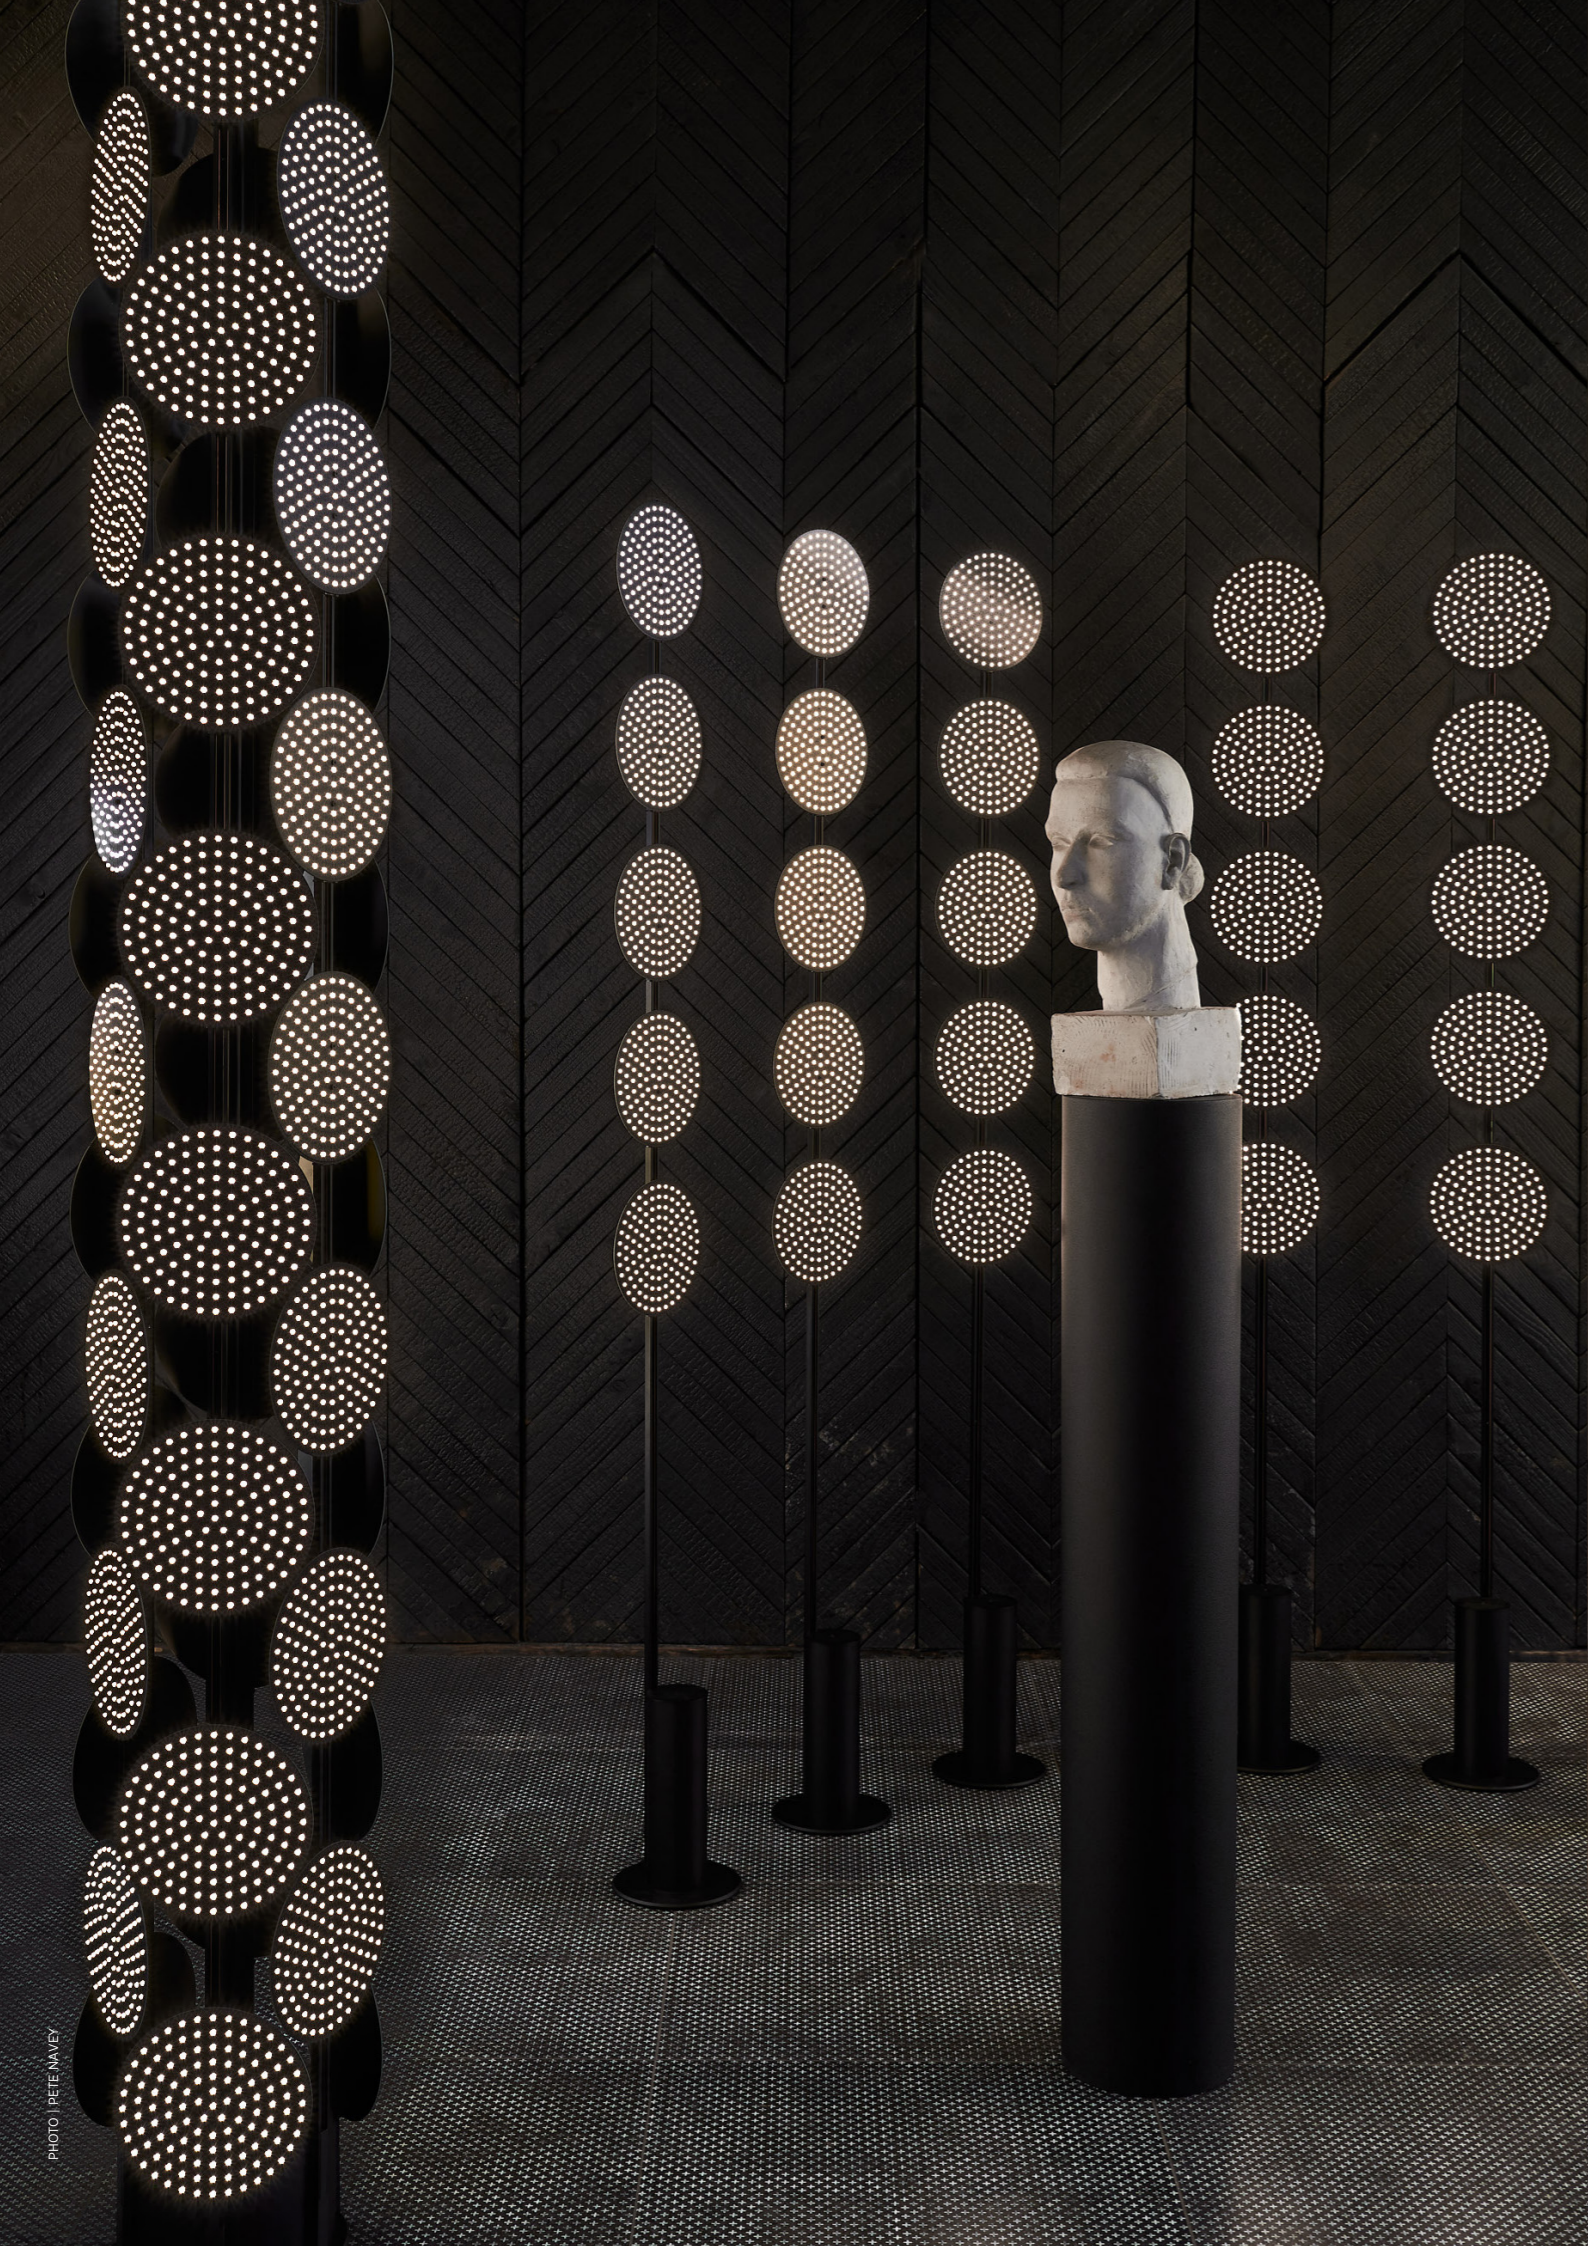

01  
SCREEN  
DIRECT DOT oder GRID

02  
TOTEM  
DIRECT DOT

03  
BEACON  
STANDING DOT GRID

04  
EXPLOSION  
DIRECT oder INDIRECT DOT

VARIATIONEN  
MASSGESCHNEIDERTE KREATIONEN  
SPEZIELLE FARBTEMPERATUREN