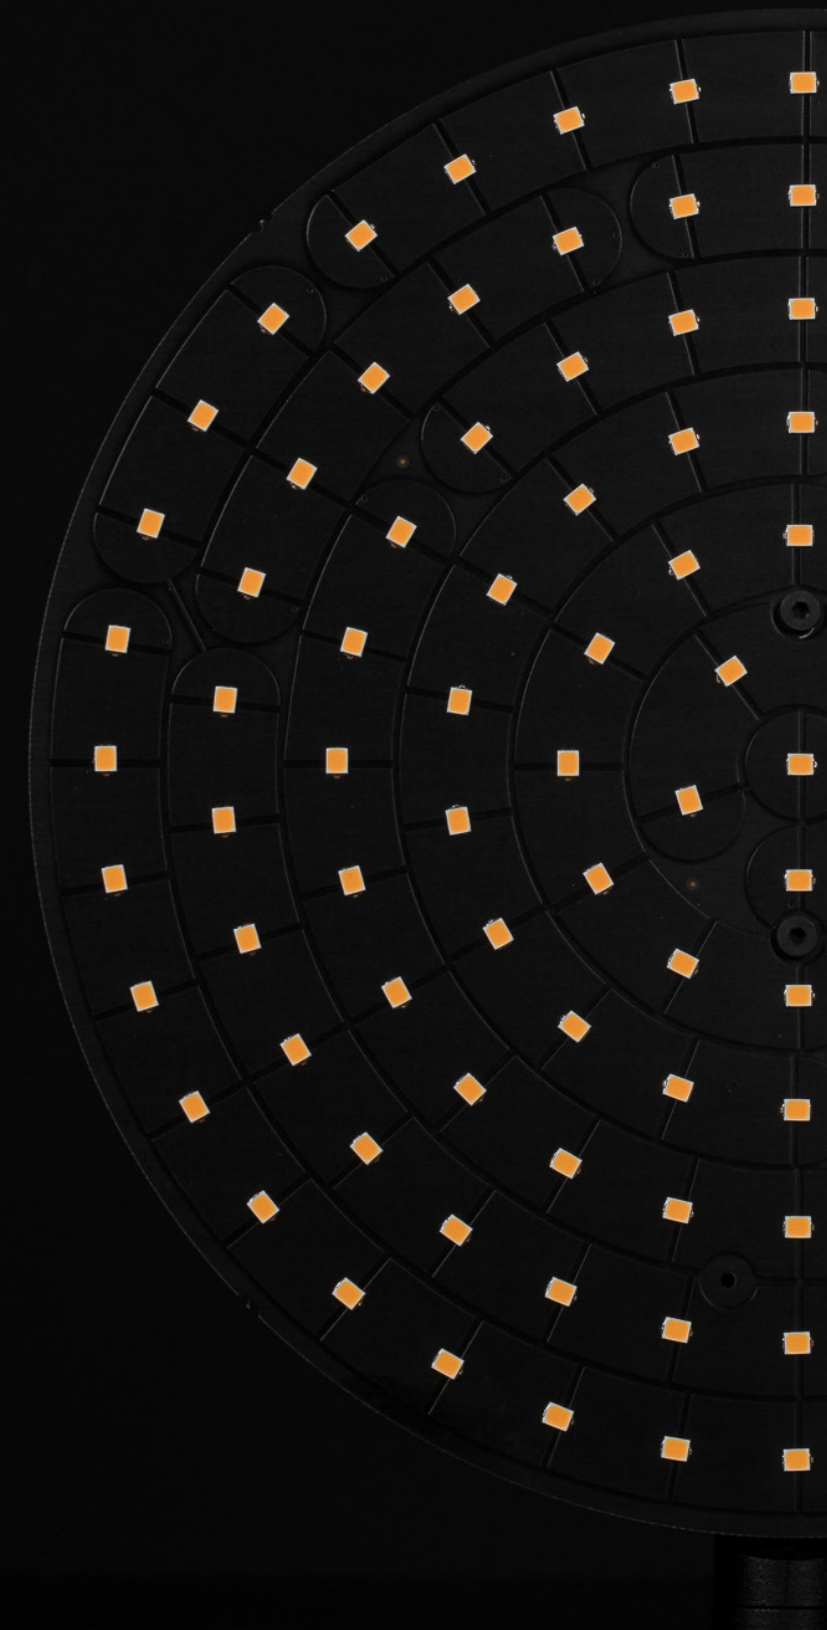

CODE

DOT

DOT DIRECT

DOT INDIRECT

DOT STANDING

DOT POWER