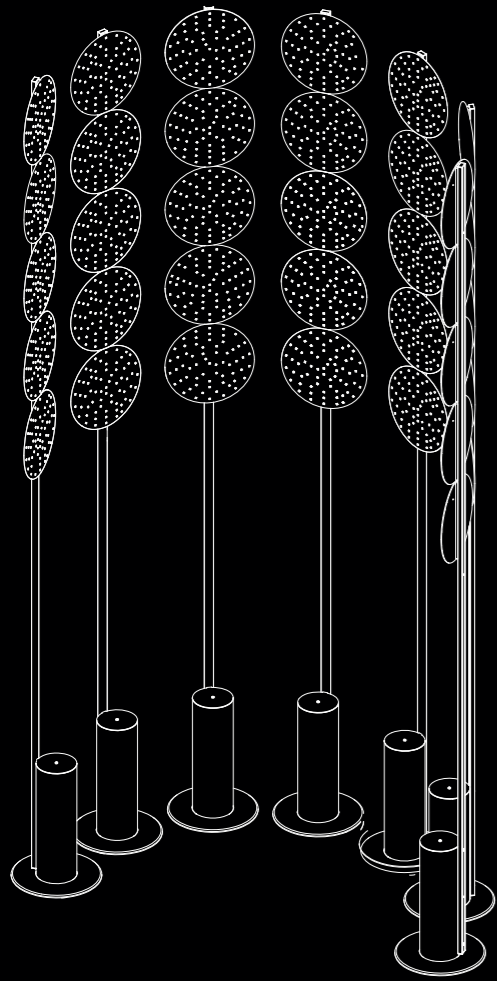

GRID POWER  
DALI | PUSH DIM | CASAMBI  
für max. 96W

09

DASH 2.1 | 4.2 m  
DALI  
2.1 m: 5W - bis zu 530lm  
4.2 m: 10W - bis zu 1060lm  
2700K

CODE  
DOT

CODE

DOT

DOT DIRECT

DOT INDIRECT

# CODE SKULPTUREN

Die Vielseitigkeit des CODE-Systems ermöglicht endlos viele skulpturale Formen.  
Unter Verwendung von MINIMAL TRACK- und CODE-Elementen wurde von Tom Dixon eine Auswahl  
spektakulärer Beleuchtungsskulpturen entworfen. Alles ist möglich:  
Variationen und maßgeschneiderte Lösungen können auf Anfrage im Detail besprochen werden.